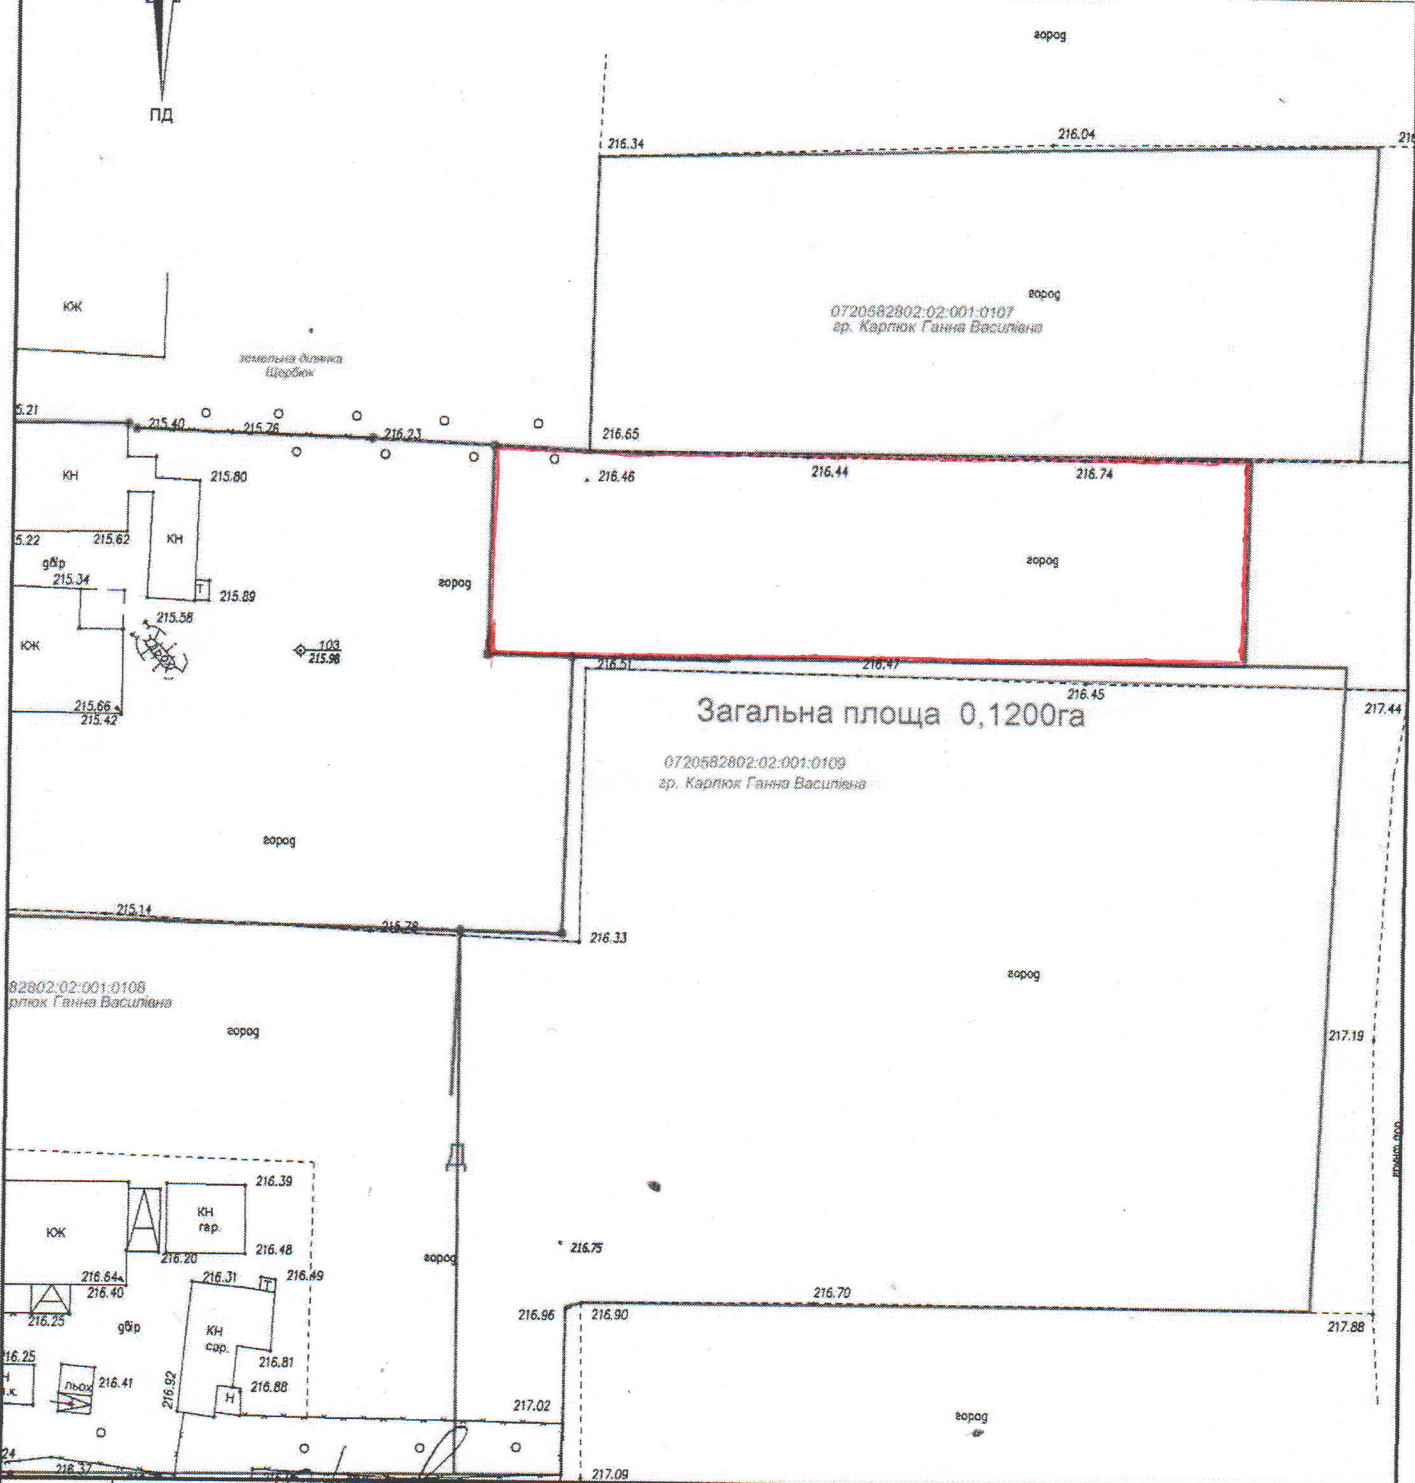

**ПЛАН ЗЕМЕЛЬНОЇ ДІЛЯНКИ
ЗА РЕЗУЛЬТАТАМИ КАДАСТРОВОЇ ЗЙОМКИ
С. ВОЩАТИН**

Підприємець Олещук І.В.

Земельна ділянка
гр. Юрчук Людмила Федорівна
з земель населеного пункту с. Вощатин
Зарічанської сільської ради
Володимир-Волинського району Волинської області

**Матеріали польових геодезичних робіт і
план земельної ділянки, складений за
результатами кадастрової зйомки**

Стадія	Аркуш	Аркушів
п	1	1

підприємець
Олещук
Ірина Василівна