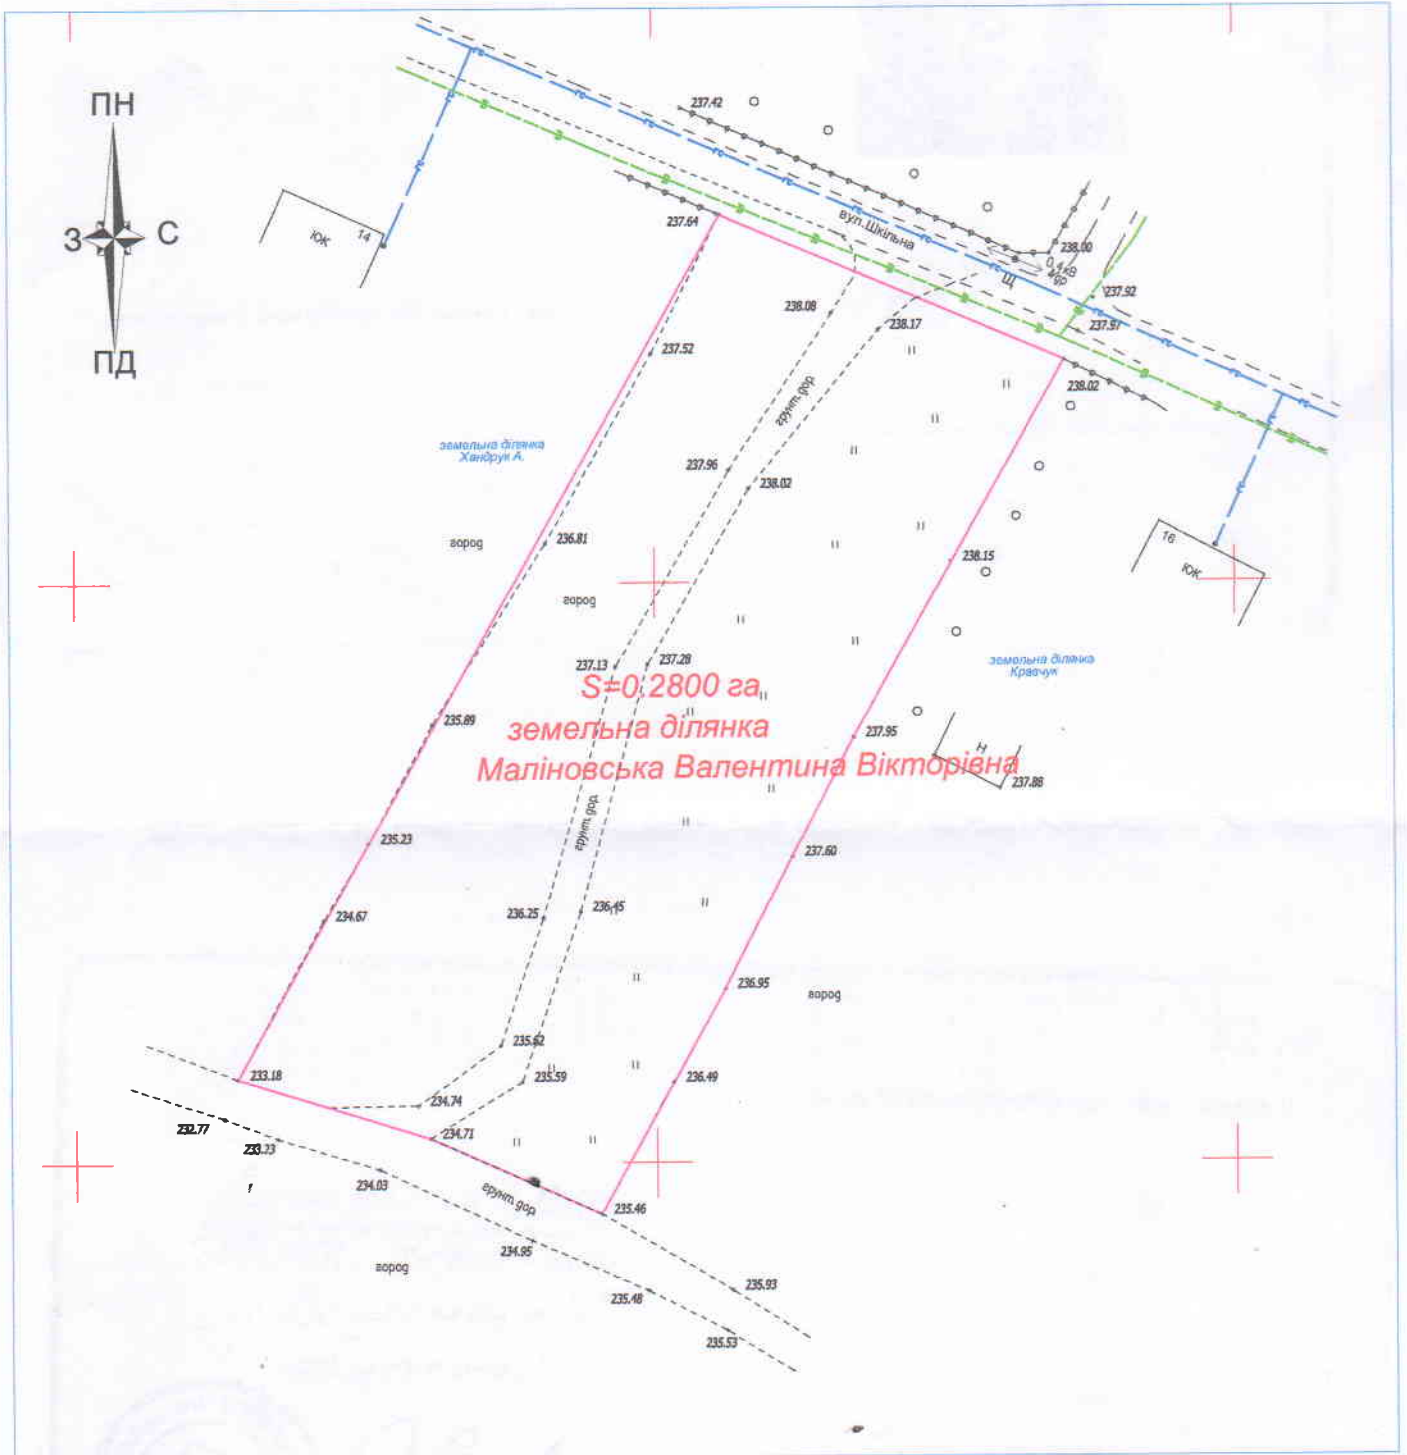

План зовнішніх меж земельної ділянки
що проектується до надання у власність
гр.Маліновській Валентині Вікторівні
орієнтовною площею 0,2800 га
для ведення особистого селянського господарства
за адресою: Волинська область, Володимир-Волинський район, с.Дігтів

Умовні позначення:

- межа земельної ділянки

площа 0,25

для будівництва та облаштування майнового
будинку господарських будівель та споруд