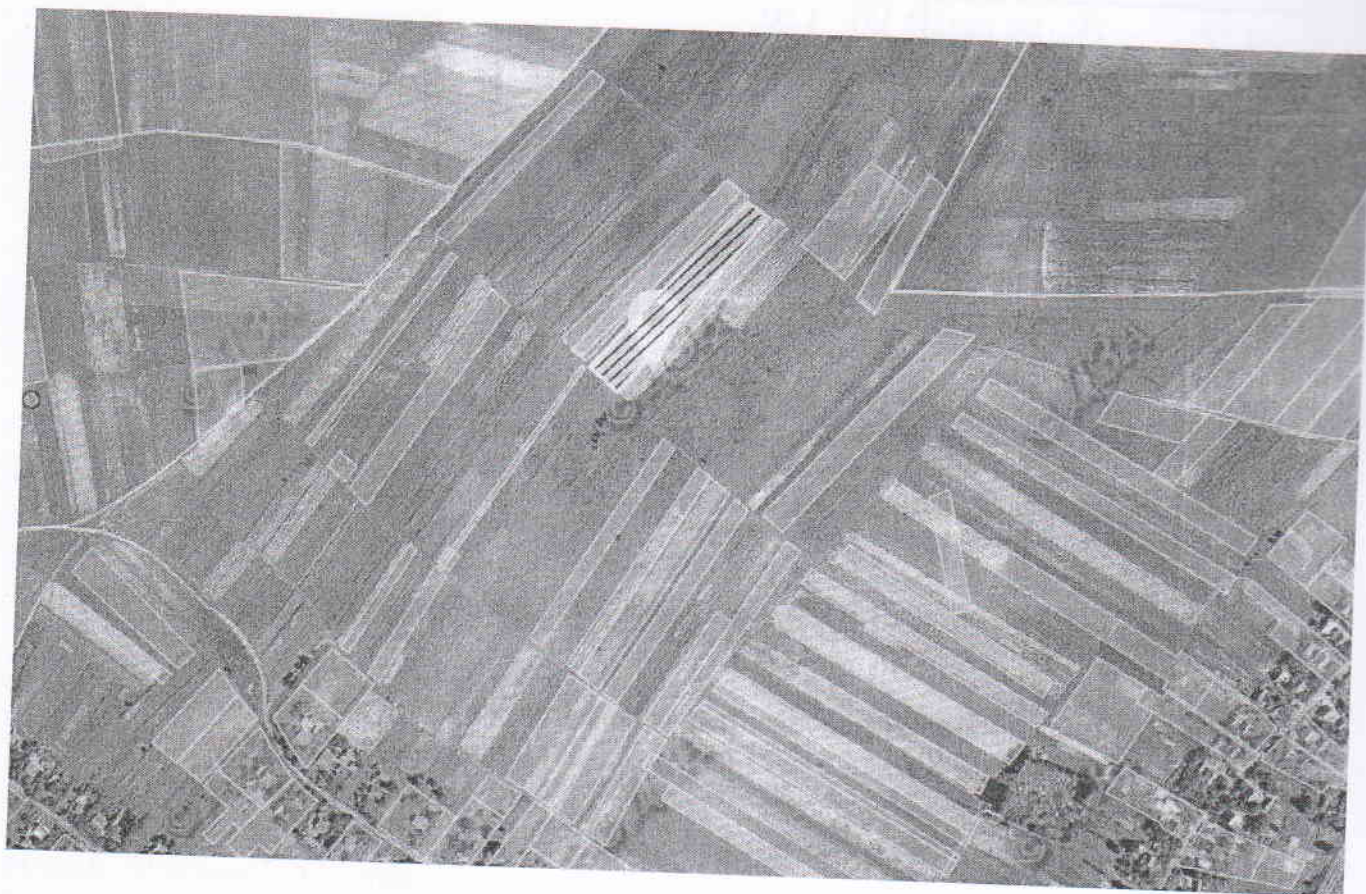

Викопіювання земельної ділянки площею 0,60 га в с. Суходоли
для ведення особистого селянського господарства

[Faint, illegible text, likely a copy of a document or map legend.]

[Faint, illegible text, likely a signature or official stamp.]