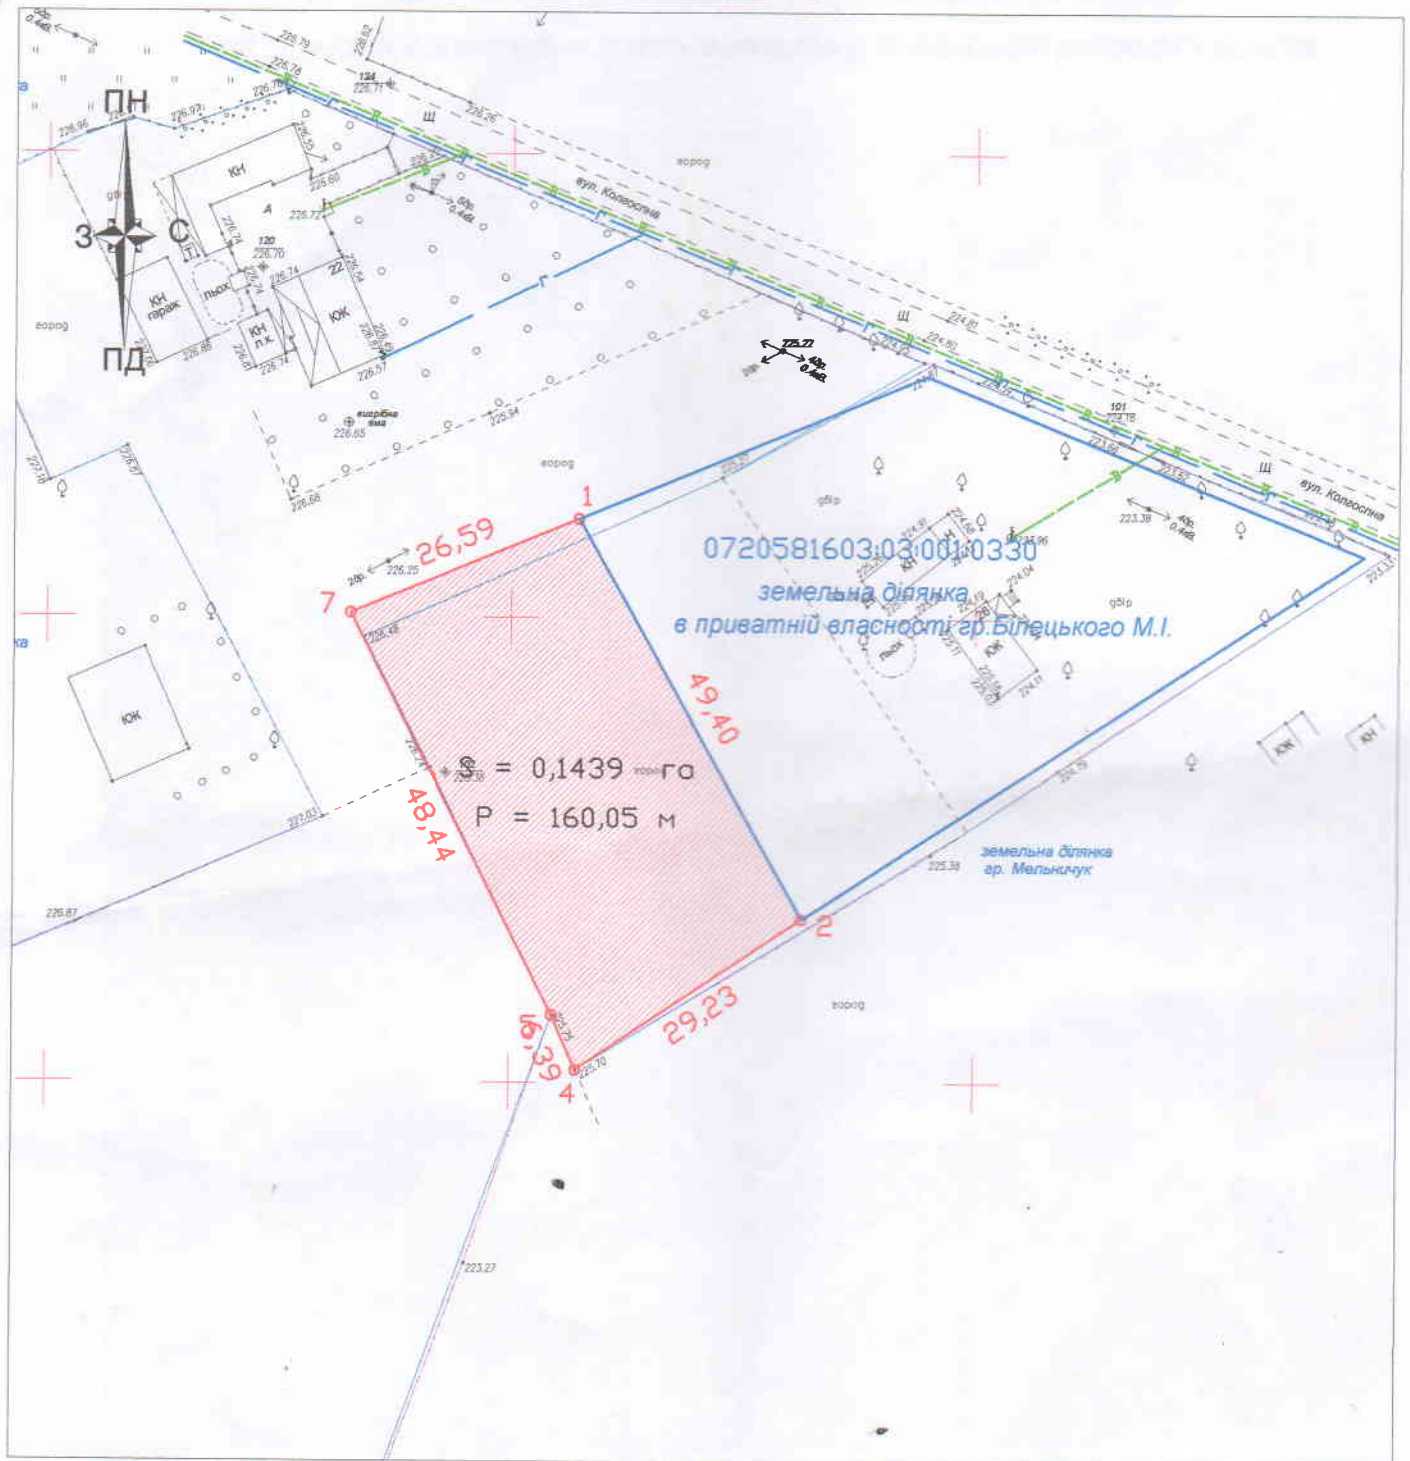

План зовнішніх меж земельної ділянки  
що проектується до надання у власність  
гр.Білецькому Миколі Івановичу  
площею 0,1439 га  
для ведення особистого селянського господарства  
за адресою: Волинська область, Володимир-Волинський район, с.Новосілки

Умовні позначення:

- межа земельної ділянки